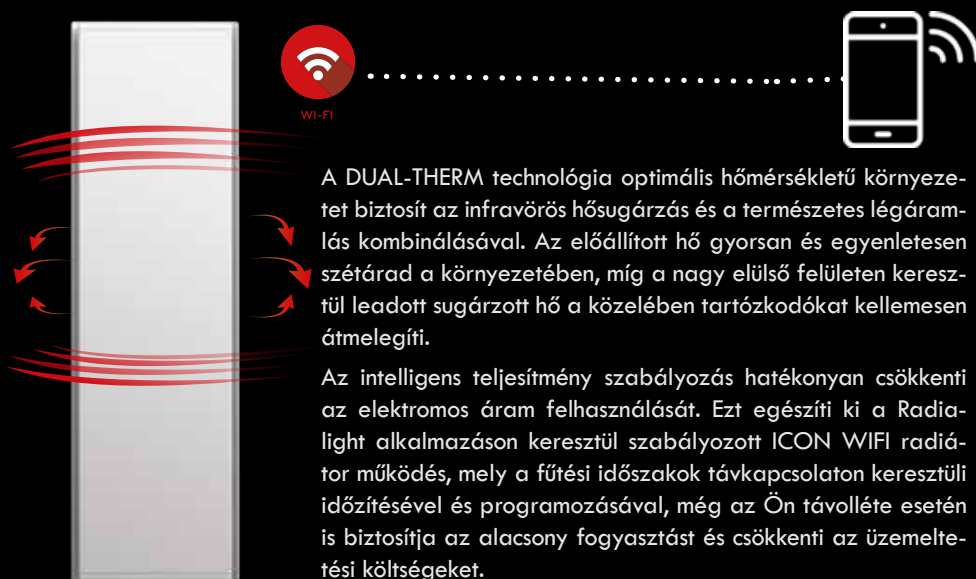

ICON Wi-Fi

Függőleges kialakítású, alacsony fogyasztású elektromos radiátorok WIFI-s vezérléssel és LED háttér megvilágítással. Új ICON WI-FI az Ön otthonába is.

Eco Design

Radialight  
alkalmazás  
leölthető:

Beépített automatizált WIFI vezérlés, mert az időnk a legdrágább erőforrásunk. LED háttérvilágítás, mely egyedi hangulatot biztosít otthonának. Mindösszesen 45 cm szélesség. Az ICON WIFI elektromos radiátorok / fűtőpanelek tökéletesen ötvözik a design-t, a bútordarab szerű megjelenést, a technológiát, a kényelmet és a hatékony energia felhasználást. A DUAL-THERM technológia, mely az infravörös hőszugárzást és a hagyományos konvekciós fűtési módot kombinálja, a távoli okos eszköz elérésnek köszönhetően egyedi kényelmet nyújt

Önnek. Az új Radialight alkalmazás lehetővé teszi, hogy minden egyes radiátort külön szabályozzon, akár heti program alapján, vagy valós idejű fogyasztási adatokat ellenőrizzen. A fűtőberendezése és az otthoni routere közötti közvetlen WIFI kapcsolat kizárja egyéb kiegészítő összekötés szükségességét. Az Ön kényelmének teljes körű és pontos szabályozása, bárhol is tartózkodik a világban, a legegyszerűbb módon, mindössze egy gombnyomásra. Ismerje meg az ICON WIFI elektromos radiátorok legújabb generációját.

## Vezérlő egység

Az ICON elektromos radiátor felhasználó barát kezelő felülete egyszerűen használható és gyorsan elsajátítható.

Az ICON WIFI modellek önálló kezelő felülettel is rendelkeznek, melyen az össze funkció természetesen módosítható, beállítható, így a berendezés WIFI kapcsolat nélkül és teljes értékű eszközként használható.